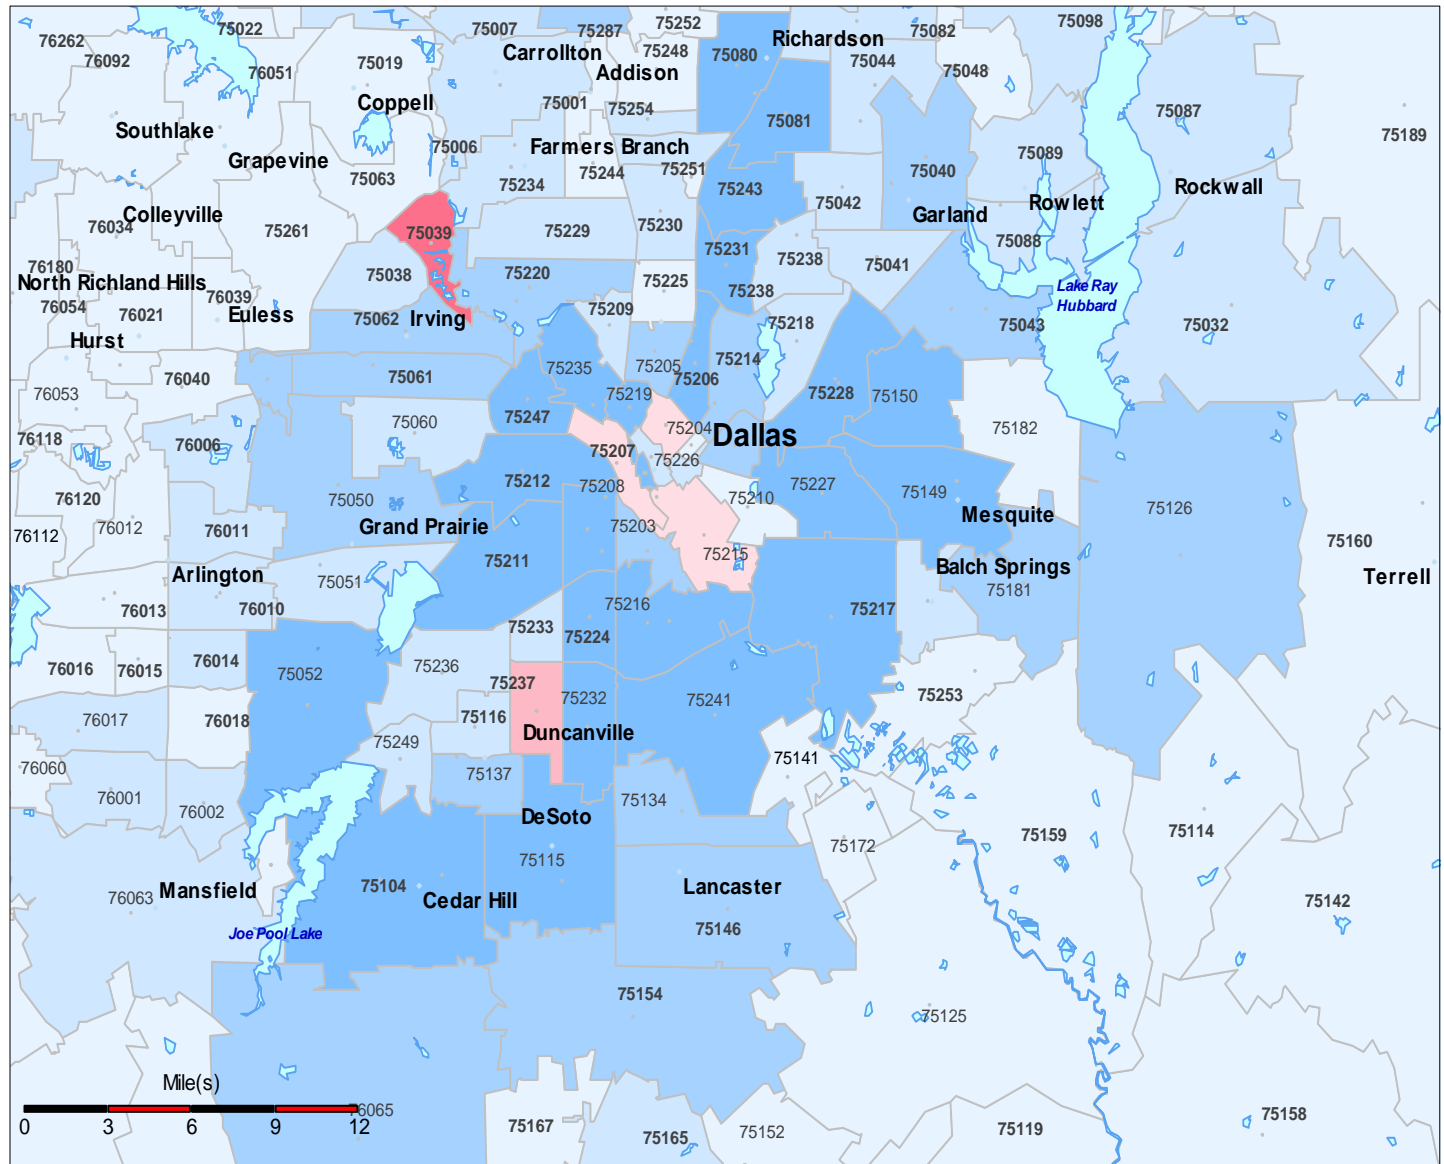

Spring 2009
CE by Zip Code

Top 10 Zip Codes		
1.	75039	1,428
2.	33607*	1,193
3.	75237	683
4.	75204	468
5.	77027	372
6.	75207	207
7.	75215	202
8.	75217	173
9.	75202	165
10.	75216	159

*Contract Training